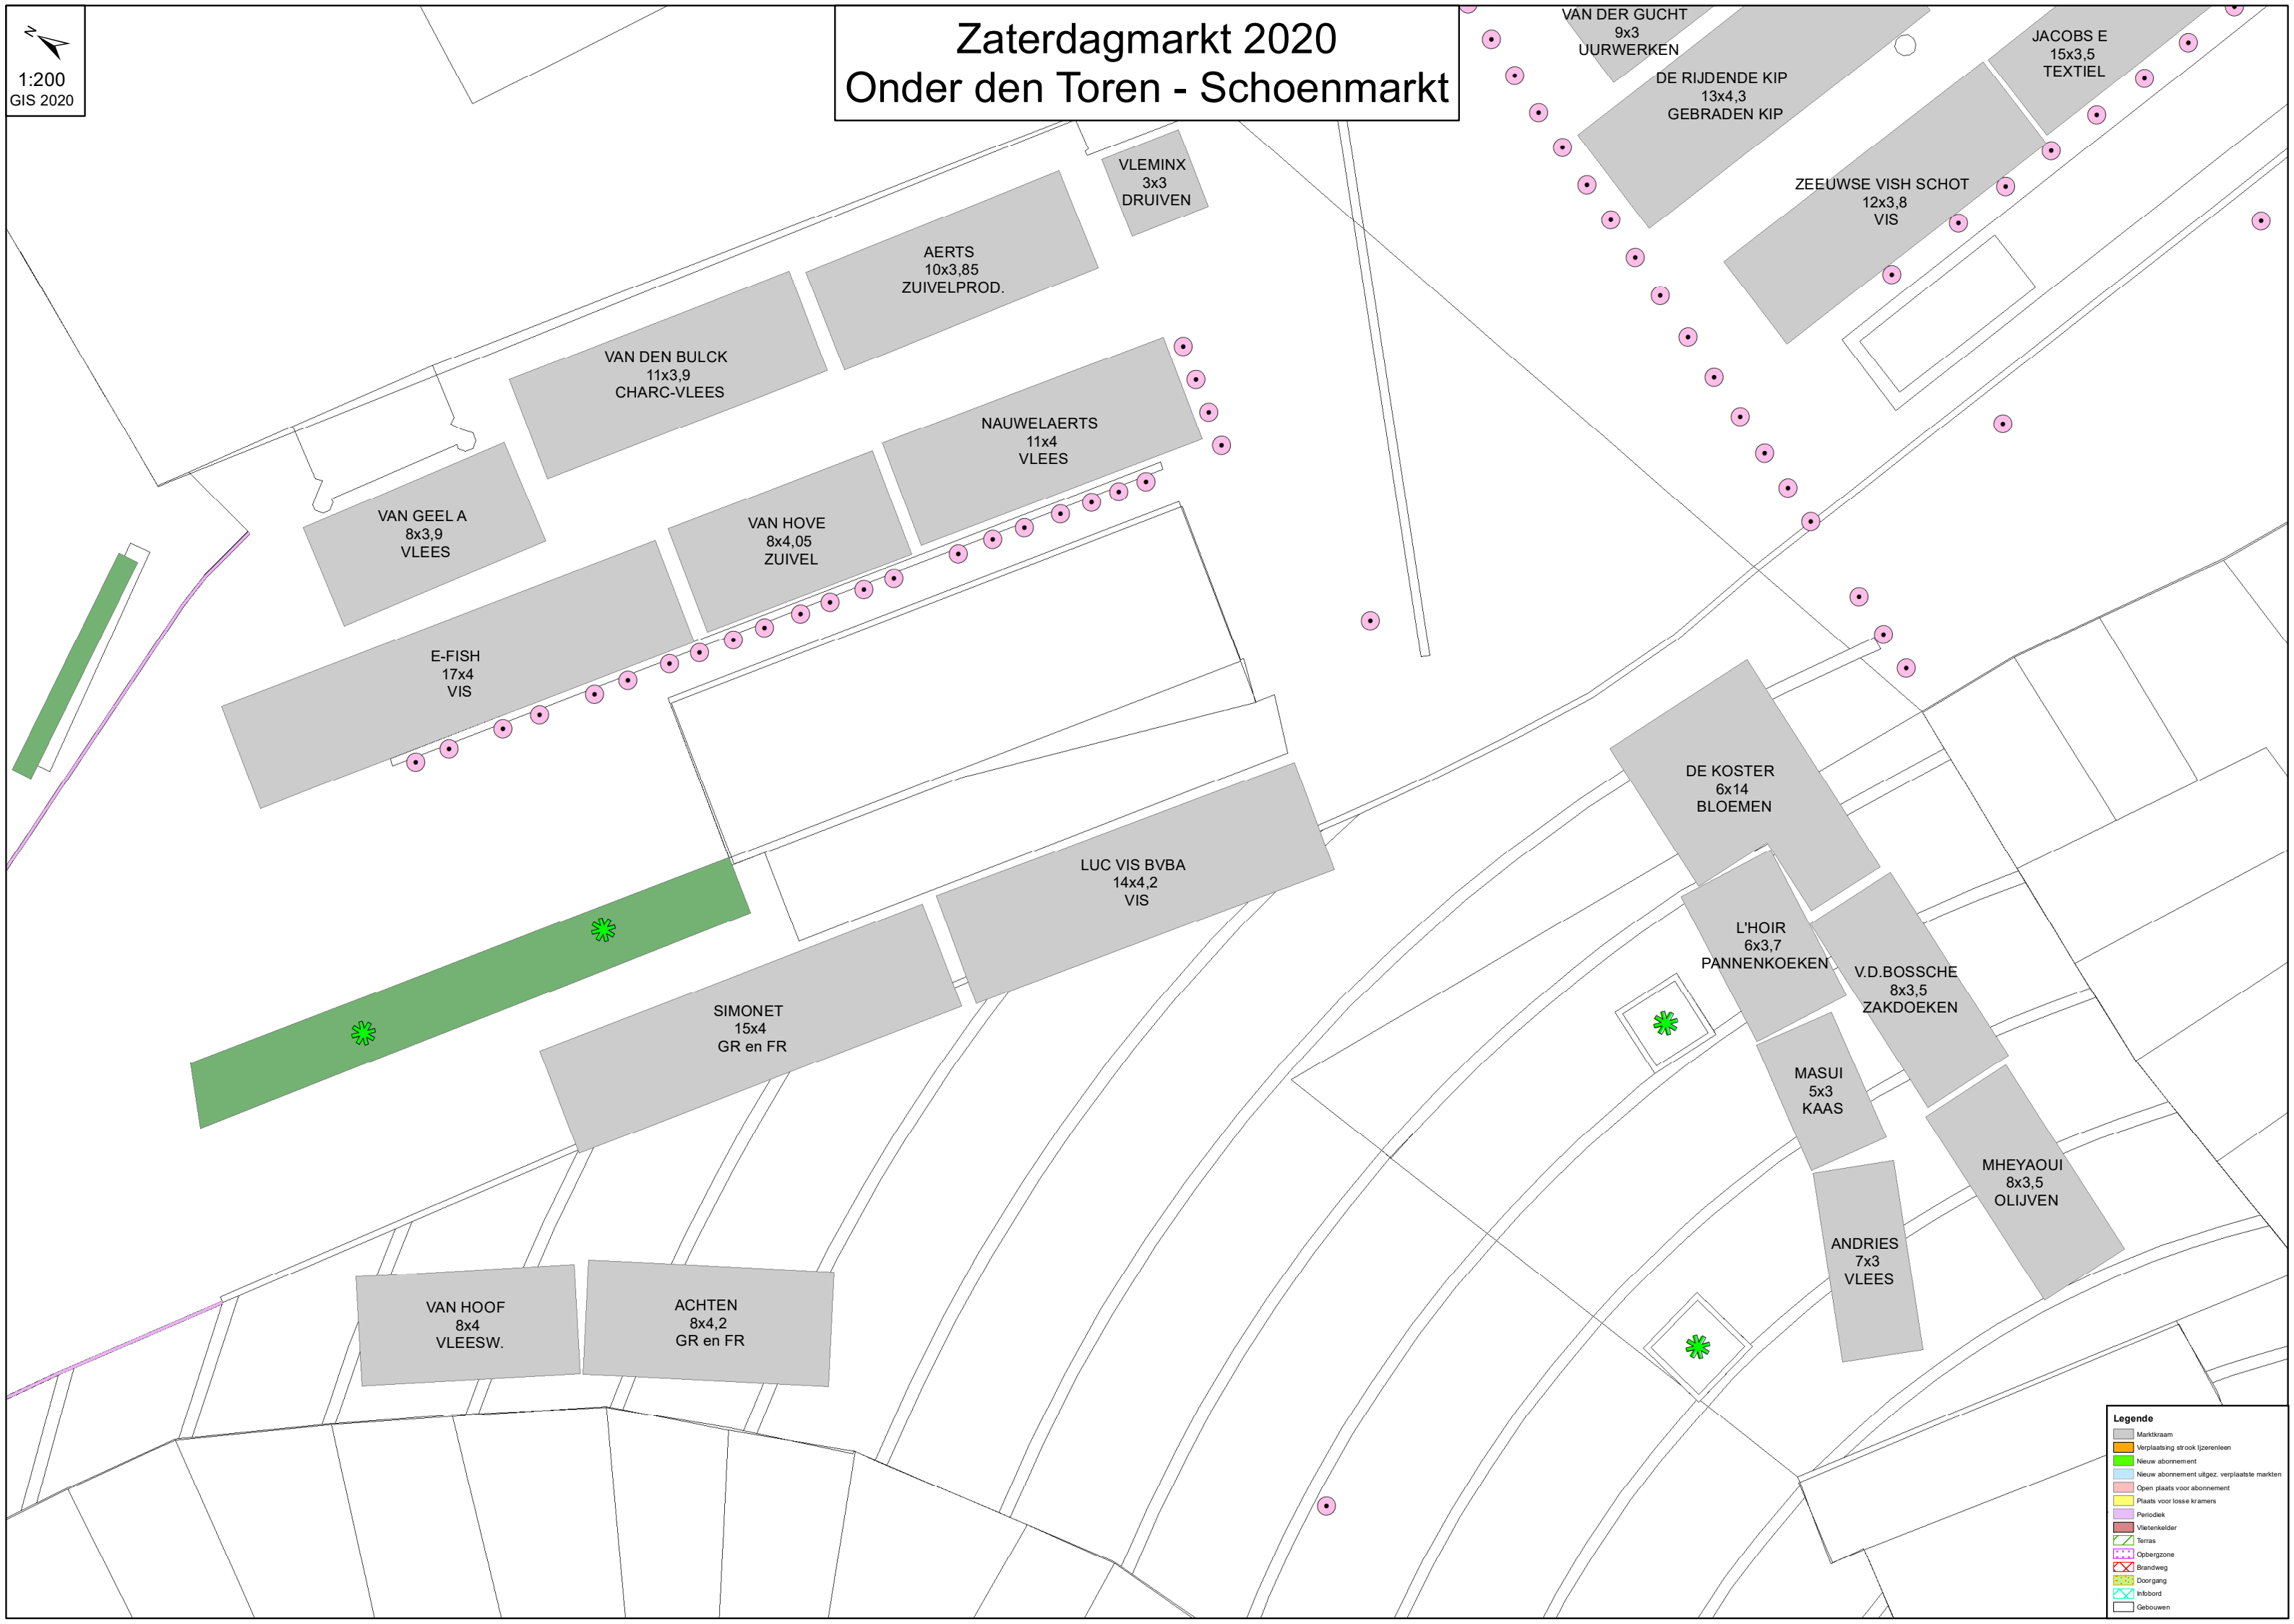

## Onder den Toren - Schoenmarkt

1:200  
GIS 2020

- Legende**
- Marktkraam
  - Verplaatsing strook IJzerenleen
  - Nieuw abonnement
  - Nieuw abonnement uitgez. verplaatste markten
  - Open plaats voor abonnement
  - Plaats voor losse kramers
  - Periodek
  - Vlietenkeider
  - Terras
  - Opbergzone
  - Brandweg
  - Doorgang
  - Infbord
  - Gebouwen