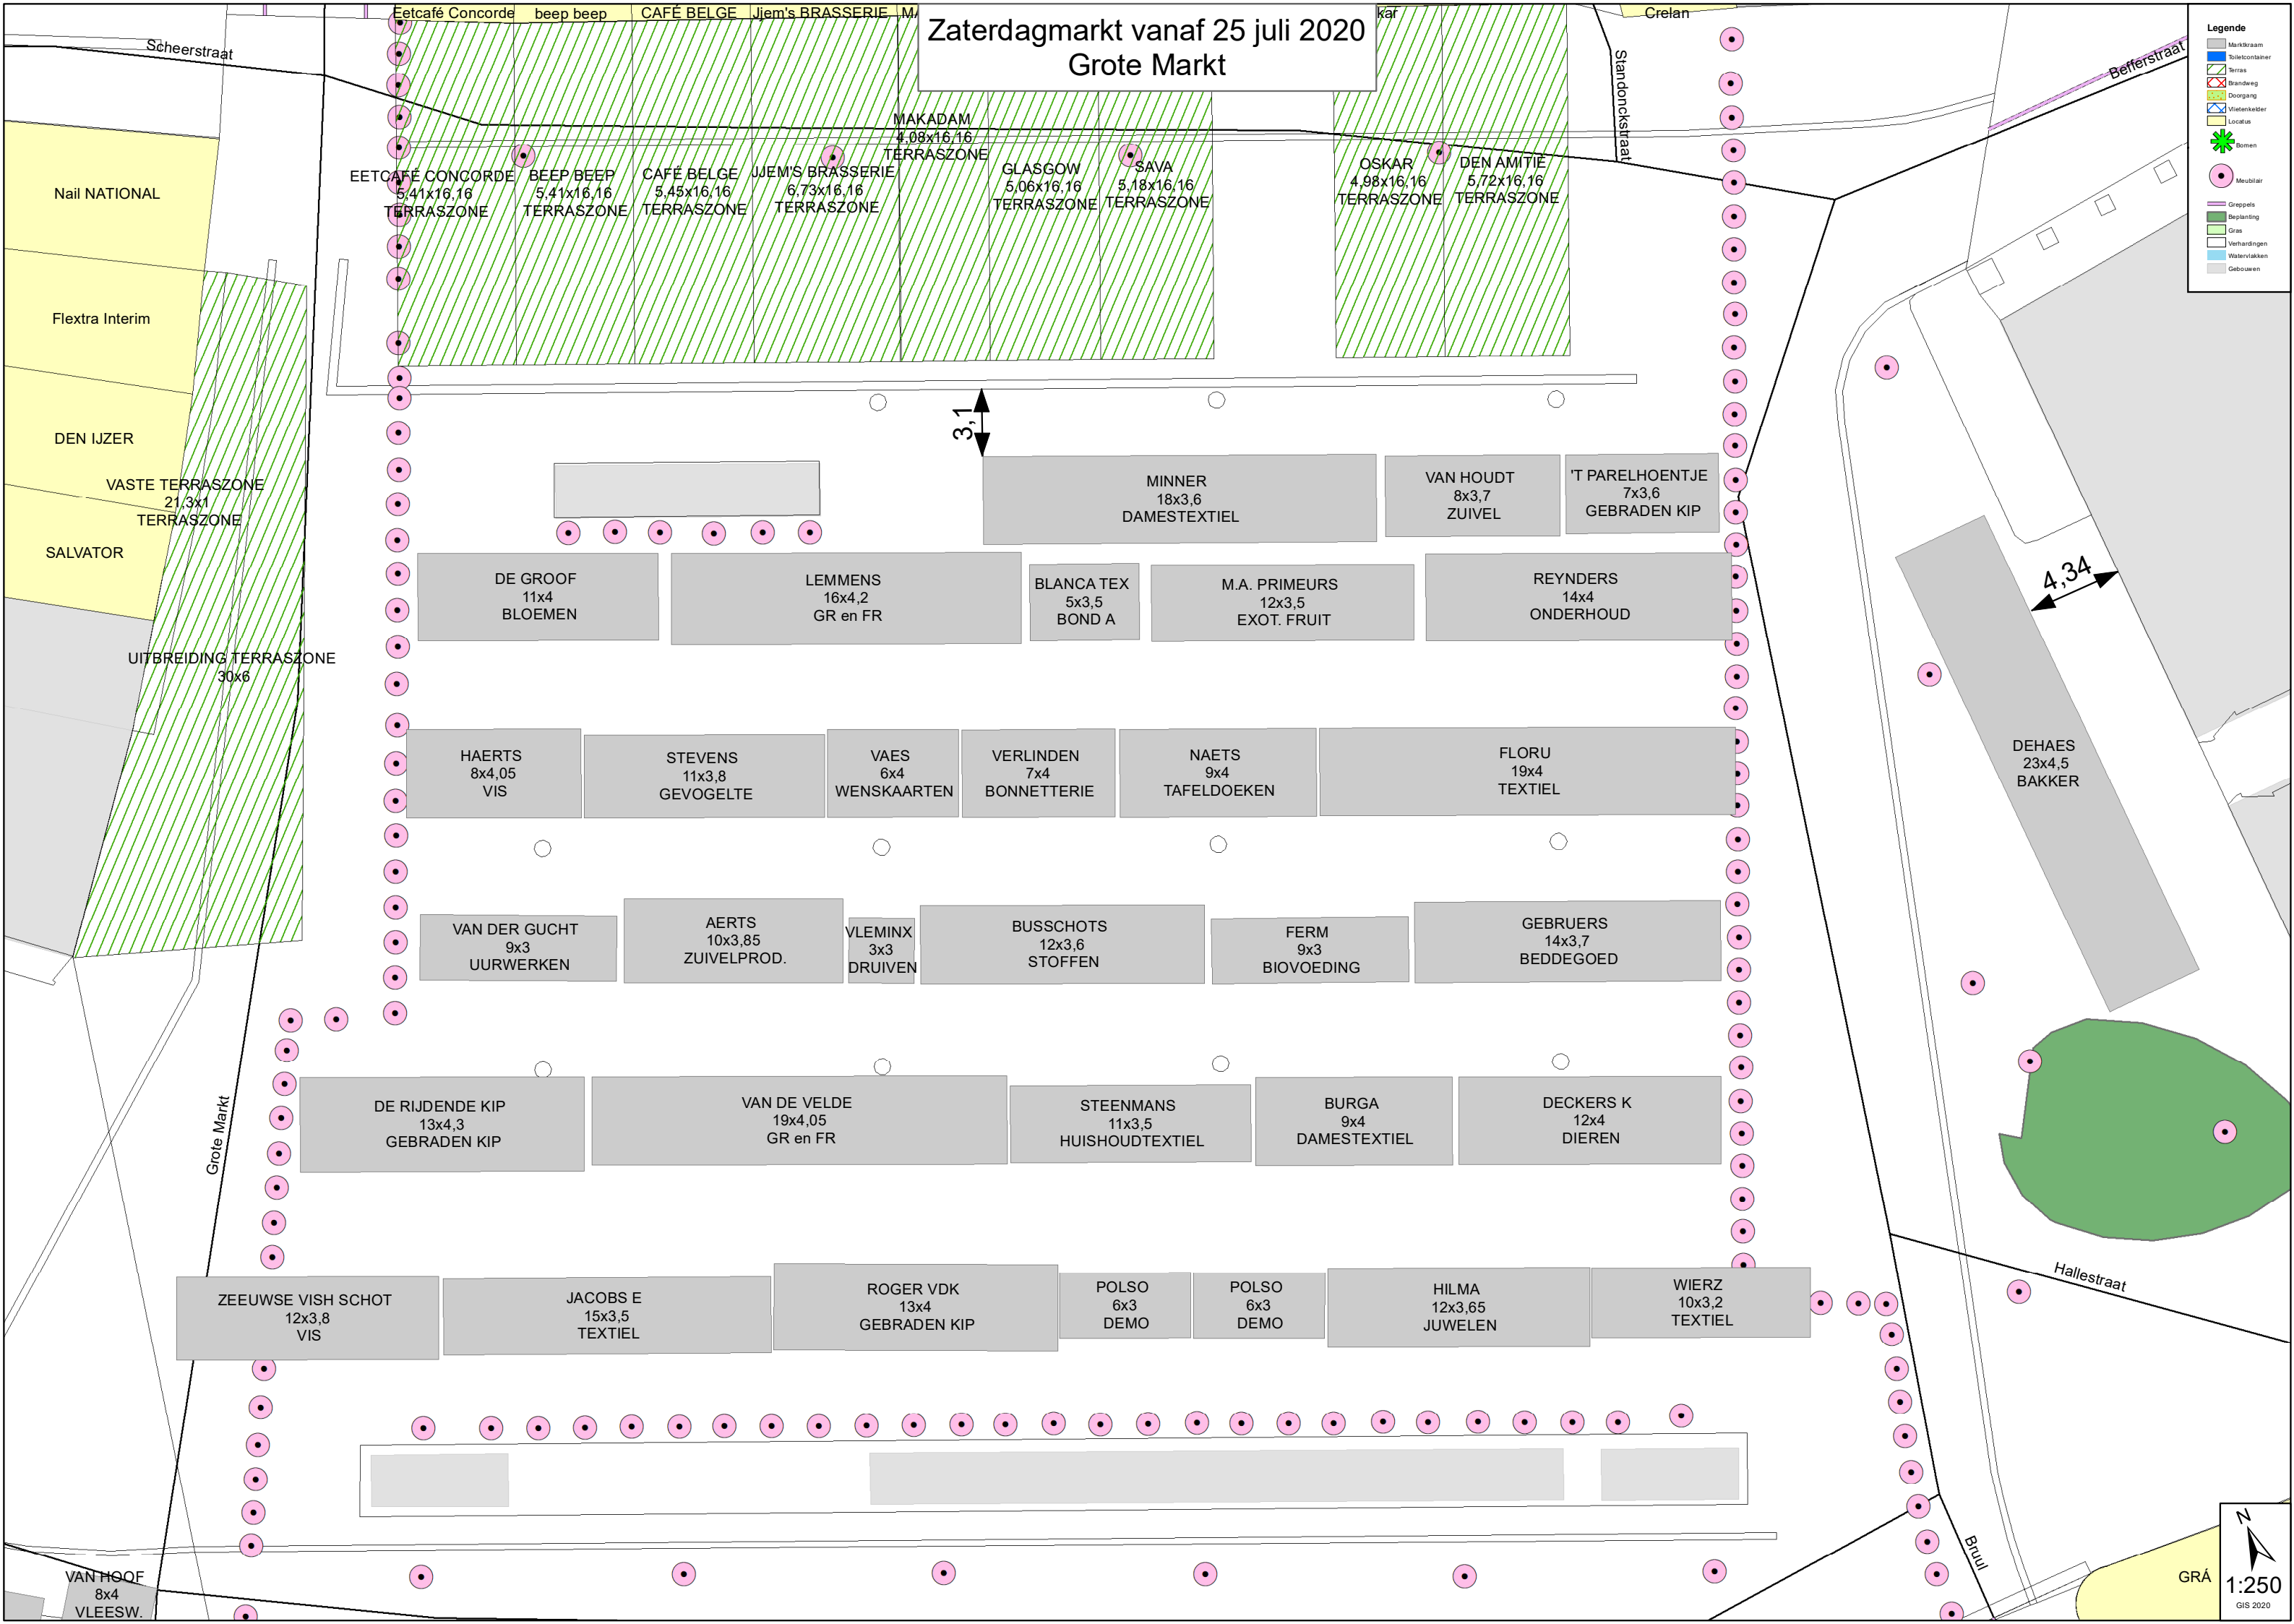

Zaterdagmarkt vanaf 25 juli 2020 Grote Markt

- Legende**
- Marktboom
 - Terascontainer
 - Terras
 - Brandweg
 - Doorgang
 - Vlietenkelder
 - Locuus
 - Bomen
 - Meubilair
 - Greppels
 - Beplanting
 - Gras
 - Verhardingen
 - Watervlakken
 - Gebouwen

MAKADAM
7,08x16,16
TERRASZONE

EETCAFÉ CONCORDE
5,41x16,16
TERRASZONE

BEEP BEEP
5,41x16,16
TERRASZONE

CAFÉ BELGE
5,45x16,16
TERRASZONE

JJEM'S BRASSERIE
6,73x16,16
TERRASZONE

GLASGOW
5,06x16,16
TERRASZONE

SAVA
5,18x16,16
TERRASZONE

DECKERS K
12x4
DIEREN

ZEEUWSE VISH SCHOT
12x3,8
VIS

JACOBS E
15x3,5
TEXTIEL

ROGER VDK
13x4
GEBRADEN KIP

POLSO
6x3
DEMO

POLSO
6x3
DEMO

HILMA
12x3,65
JUWELEN

WIERZ
10x3,2
TEXTIEL

DEHAES
23x4,5
BAKKER

VAN HOOF
8x4
VLEESW.

GRÁ
1:250
GIS 2020